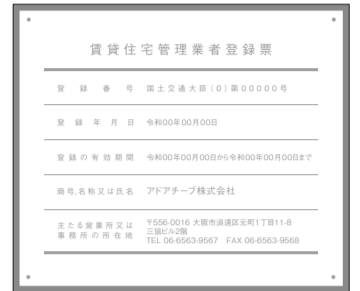

賃貸業者票 シンプルテンプレート一覧(ロゴ無しデザイン)

シンプル A

シンプル B

シンプル C

シンプル D

シンプル E

シンプル F

シンプル G

シンプル H

文字と罫線の色をグレー・黒・白よりお選びいただけます。 ※基本カラーはグレーになります。

賃貸業者票 オリジナルテンプレート一覧(ロゴ有りデザイン)

オリジナル A

オリジナル B

オリジナル C

オリジナル D

オリジナル E